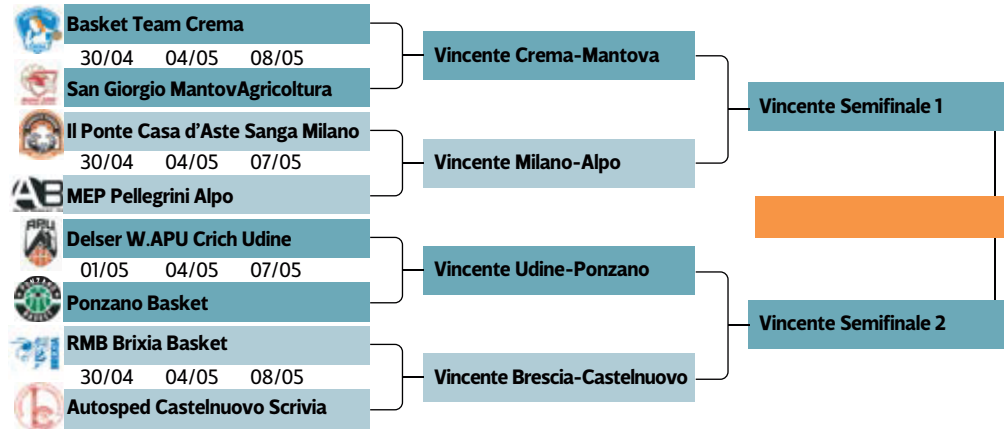

Serie A2F Parking, via ai playoff

Stasera arriva Mantova al PalaCremonesi per l'esordio nei quarti alle 20.30

di **TOMMASO GIPPONI**

■ **CREMA** Sei vittorie di distanza dal realizzare il proprio sogno più grande. La Parking Graf Crema inizia questa sera alle 20.30 al PalaCremonesi il proprio cammino nei playoff alla caccia della promozione in Serie A1. Prima avversaria sarà Mantova nella serie di quarti di finale, che vedrà il secondo atto mercoledì alle 21 in terra virgiana e l'eventuale bella domenica prossima ancora a Crema. Dopo una stagione regolare da 26 vittorie senza sconfitte, cui vanno aggiunti anche i 3 successi di Coppa Italia, per il Basket Team si riparte da zero. Crema deve vincere ancora sei partite per centrare la promozione, due ai quarti, due in semifinale e due in finale. Non sarà facile, ma se c'è qualcosa che questo campionato ha detto finora è che le cremasche sono la squadra da battere. Una stagione del genere merita il finale più atteso, ma bisogna comunque giocare sempre al meglio delle proprie possibilità, e soprattutto non bisogna mai abbassare la guardia. Coach **Mirco Diamanti**, che in carriera di promozioni ne ha conquistate più d'una, sa benissimo come a

I PLAYOFF PER LA SERIE A1

L'EGO-HUB

Liga Vente della Parking Graf Crema stasera in campo

questo punto conti maggiormente l'aspetto psicologico rispetto a quello tecnico. Contro Mantova Crema dovrà semplicemente giocare la sua partita con tranquillità, come ha fatto per tutto l'anno, e la sua superiorità verrà fuori. Diamanti avrà a disposizione tutte le effettive, avendo recuperato già dalla scorsa partita **Alice Nori**. Mantova è stata superata nettamente in entrambi gli scontri diretti stagionali, ma questi sono i playoff, ogni partita va giocata come se fosse una finale.