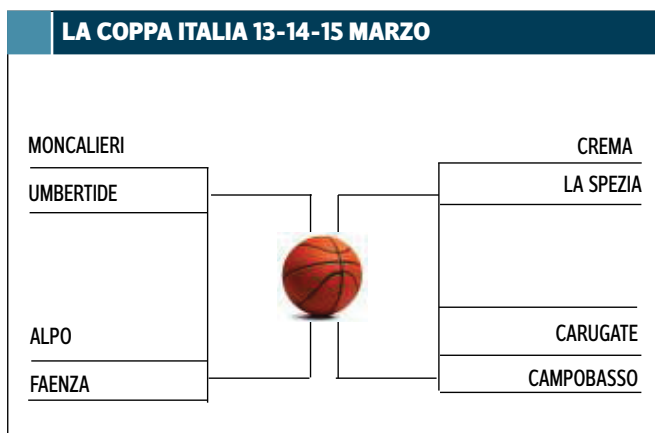

LA COPPA ITALIA 13-14-15 MARZO

A2F Per Crema c'è La Spezia

La Parking Graf affronterà le liguri in Coppa Italia a metà marzo

■ **CREMA** Sarà la Cestistica La Spezia l'avversaria del quarto di finale di Coppa Italia per la Parking Graf Crema. Una sfida che ai tifosi cremaschi porta sicuramente parecchi ricordi. Si torna a quattro stagioni fa, quando Crema-La Spezia fu la finale playoff per la A1, con le cremasche che ridotte ai mi-

nimi termini fisicamente sbancarono il parquet ligure in gara 1 e col canestro di Veinberga a 30" da fine di gara 2 erano virtualmente promosse nella massima serie, prima del pareggio allo scadere delle spezzine che poi si imposero al supplementare e poi nella bella della serie. Gli

altri incroci prevedono per la capolista del girone Nord Moncalieri la sfida alla Bottega del Tartufo Umbertide. Per Campobasso invece, prima della classe del girone meridionale, la gara con Carugate, alla prima partecipazione a una Final Eight di Coppa, mentre chiude il programma

Alpo-Faenza, rispettivamente terza al Nord e seconda al Sud. Chiarite le 8 partecipanti, manca solo l'ufficialità della sede, anche se si fa sempre più concreta l'ipotesi che sarà proprio Moncalieri, ad alimentare il dualismo col Basket Team che si sta vivendo anche in campionato. **TG**